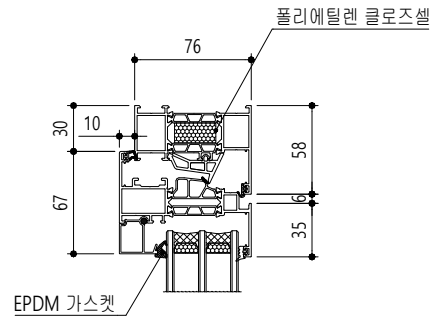

# WITHJIS - High End Window WT 76 ( tilt-turn window )

ELEVATION (INTERIOR VIEW)

section A-A'

47mm 삼복중유리  
(로이 5 + 아르곤 16 + 로이 5)  
(아르곤 16 + 일반 5)

section A-A'

section C-C'

section D-D'

PROJECT TITLE

PROJECT NO.

SCALE

A1

A3

DATE

2020. 12. 01

DRAWING TITLE

SHEET NO.