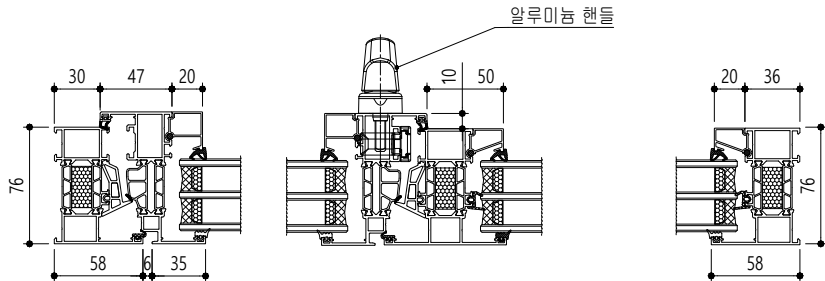

# WITHJIS - High End Window WT 76 ( tilt-turn window )

ELEVATION (INTERIOR VIEW)

section A-A'

47mm 삼복중유리  
(로이 5 + 아르곤 16 + 로이 5)  
(아르곤 16 + 일반 5)

section A-A'

section C-C'

section D-D'

PROJECT TITLE

PROJECT NO.

SCALE

A1

A3

DATE

2020. 12. 01

DRAWING TITLE

SHEET NO.