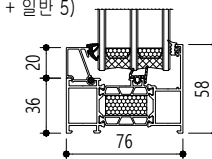

# WITHJIS - High End Window WT 76 ( tilt-turn window )

ELEVATION (INTERIOR VIEW)

section A-A'

47mm 삼복중유리  
(로이 5 + 아르곤 16 + 로이 5)  
(아르곤 16 + 일반 5)

section A-A'

section C-C'

section D-D'

PROJECT TITLE