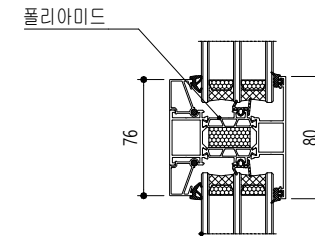

# WITHJIS - High End Window WT 76 ( tilt-turn window )

ELEVATION (INTERIOR VIEW)

section A-A'

47mm 삼복중유리  
(로이 5 + 아르곤 16 + 로이 5)  
(아르곤 16 + 일반 5)

section A-A'

section C-C'

section D-D'

PROJECT TITLE

PROJECT NO.

SCALE

A1

A3

DATE

2020. 12. 01

DRAWING TITLE

SHEET NO.