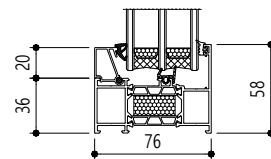

# WITHJIS - High End Window WT 76 ( tilt-turn window )

ELEVATION (INTERIOR VIEW)

section A-A'

47mm 삼복중유리  
(로이 5 + 아르곤 16 + 로이 5)  
(아르곤 16 + 일반 5)

section A-A'

section C-C'

section D-D'

PROJECT TITLE