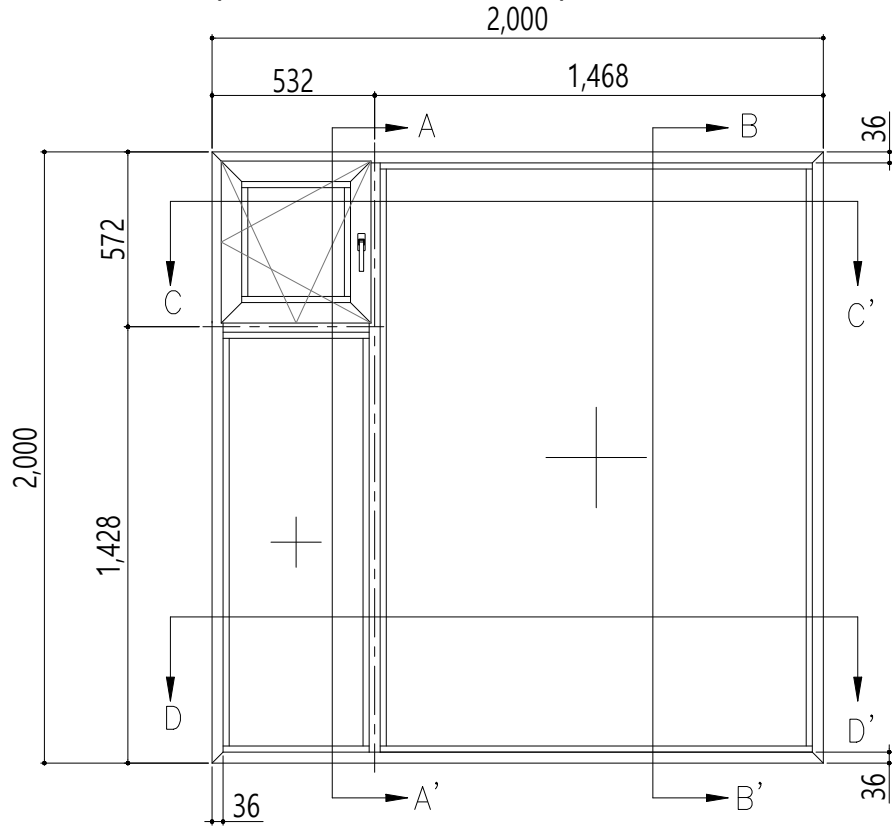

# WITHJIS - High End Window WT 76 ( tilt-turn window )

ELEVATION (INTERIOR VIEW)

section A-A'

47mm 삼복중유리  
(로이 5 + 아르곤 16 + 로이 5)  
(아르곤 16 + 일반 5)

section A-A'

section C-C'

section D-D'

PROJECT TITLE

PROJECT NO.

SCALE

A1

A3

DATE

2020. 12. 01

DRAWING TITLE

SHEET NO.