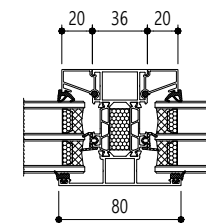

# WITHJIS - High End Window WT 76 ( tilt-turn window )

ELEVATION (INTERIOR VIEW)

section A-A'

47mm 삼복중유리  
(로이 5 + 아르곤 16 + 로이 5)  
(아르곤 16 + 일반 5)

section A-A'

section C-C'

section D-D'

PROJECT TITLE