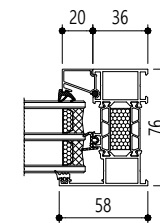

# WITHJIS - High End Window WT 76 ( tilt-turn window )

ELEVATION (INTERIOR VIEW)

section A-A'

47mm 삼복중유리  
(로이 5 + 아르곤 16 + 로이 5)  
(아르곤 16 + 일반 5)

section A-A'

section C-C'

section D-D'

PROJECT TITLE

PROJECT NO.

SCALE

A1

A3

DATE

2020. 12. 01

DRAWING TITLE

SHEET NO.