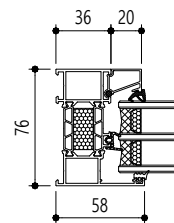

# WITHJIS - High End Window WT 76 ( tilt-turn window )

ELEVATION (INTERIOR VIEW)

section A-A'

47mm 삼복중유리  
(로이 5 + 아르곤 16 + 로이 5)  
(아르곤 16 + 일반 5)

section A-A'

section C-C'

section D-D'

PROJECT TITLE

PROJECT NO.

SCALE

A1

A3

DATE

2020. 12. 01

DRAWING TITLE

SHEET NO.