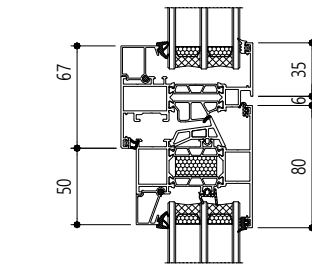

# WITHJIS - High End Window WT 76 ( tilt-turn window )

ELEVATION (INTERIOR VIEW)

section A-A'

47mm 삼복중유리  
(로이 5 + 아르곤 16 + 로이 5)  
(아르곤 16 + 일반 5)

section A-A'

section C-C'

section D-D'

PROJECT TITLE

PROJECT NO.

SCALE

A1

A3

DATE

2020. 12. 01

DRAWING TITLE

SHEET NO.